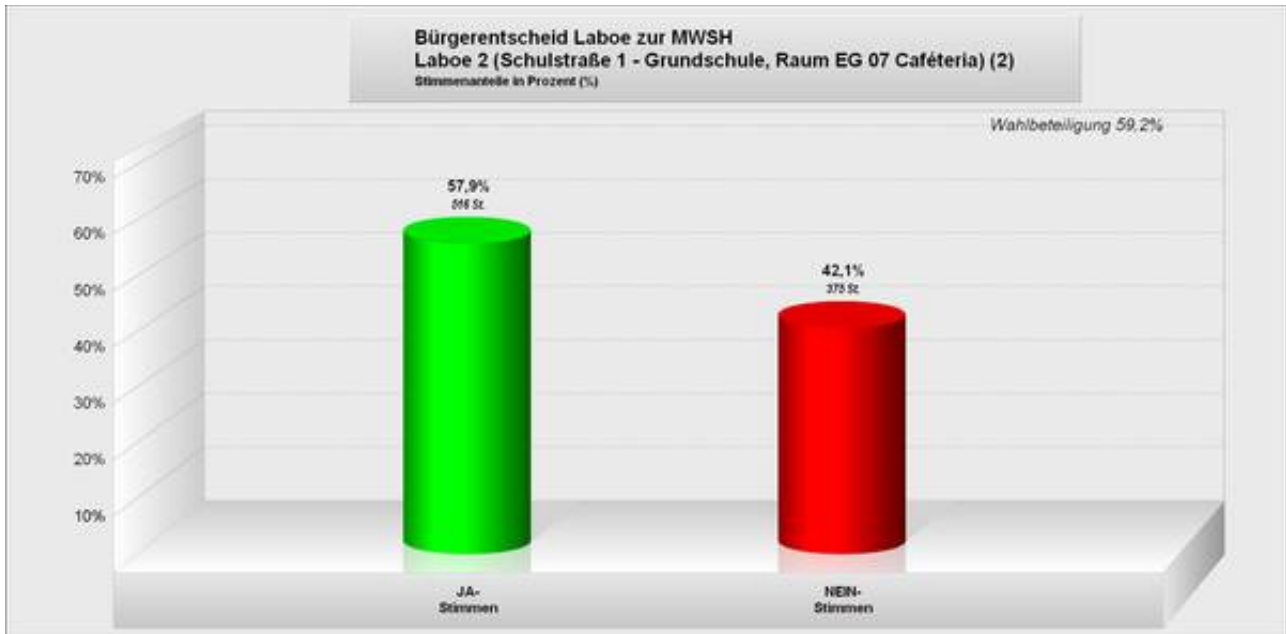

Offizielles Ergebnis des Bürgerentscheids vom 21.09.2014

Hier können Sie die offiziellen Abstimmungsergebnisse des Bürgerentscheids vom 21.09.2014 der Gemeinde Laboe einsehen. Klicken Sie auf die Diagramme, um sie zu vergrößern.

Abstimmungsergebnis Bürgerentscheid Laboe - Gesamtergebnis

Abstimmungsergebnis Bürgerentscheid Laboe - Bezirk 1

Abstimmungsergebnis Bürgerentscheid Laboe - Bezirk 2

Abstimmungsergebnis Bürgerentscheid Laboe - Bezirk 3