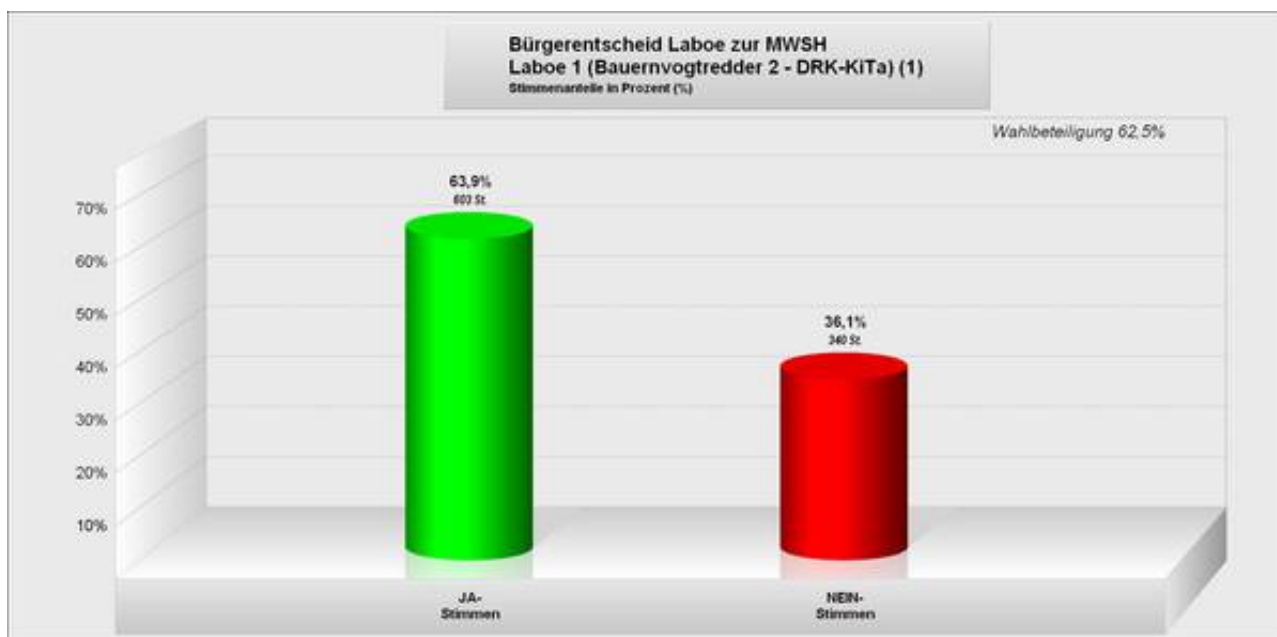

Offizielles Ergebnis des Bürgerentscheids vom 21.09.2014

Hier können Sie die offiziellen Abstimmungsergebnisse des Bürgerentscheids vom 21.09.2014 der Gemeinde Laboe einsehen. Klicken Sie auf die Diagramme, um sie zu vergrößern.

Abstimmungsergebnis Bürgerentscheid Laboe - Gesamtergebnis

Abstimmungsergebnis Bürgerentscheid Laboe - Bezirk 1

Abstimmungsergebnis Bürgerentscheid Laboe - Bezirk 2

Abstimmungsergebnis Bürgerentscheid Laboe - Bezirk 3