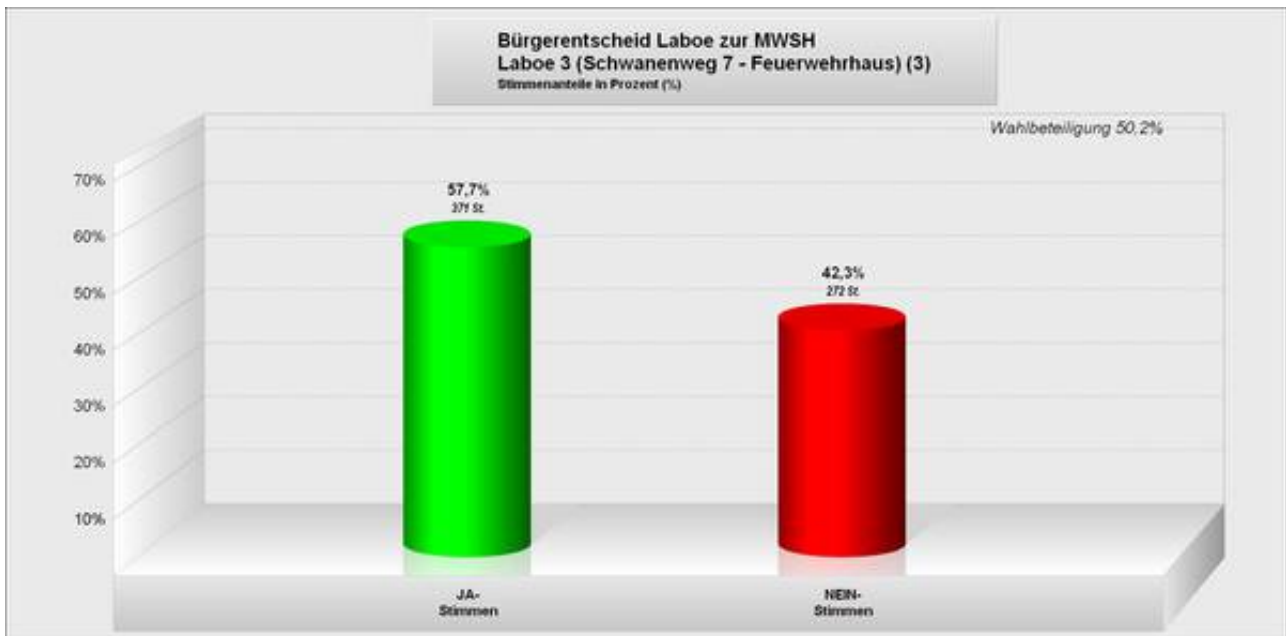

Offizielles Ergebnis des Bürgerentscheids vom 21.09.2014

Hier können Sie die offiziellen Abstimmungsergebnisse des Bürgerentscheids vom 21.09.2014 der Gemeinde Laboe einsehen. Klicken Sie auf die Diagramme, um sie zu vergrößern.

Abstimmungsergebnis Bürgerentscheid Laboe - Gesamtergebnis

Abstimmungsergebnis Bürgerentscheid Laboe - Bezirk 1

Abstimmungsergebnis Bürgerentscheid Laboe - Bezirk 2

Abstimmungsergebnis Bürgerentscheid Laboe - Bezirk 3