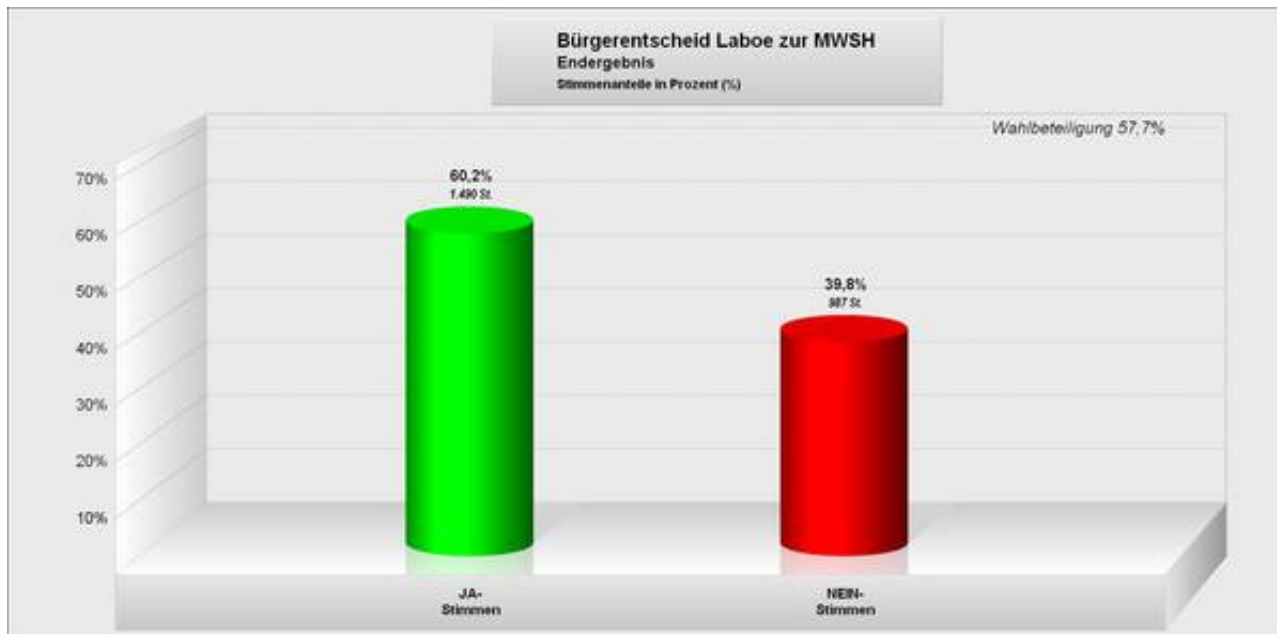

Offizielles Ergebnis des Bürgerentscheids vom 21.09.2014

Hier können Sie die offiziellen Abstimmungsergebnisse des Bürgerentscheids vom 21.09.2014 der Gemeinde Laboe einsehen. Klicken Sie auf die Diagramme, um sie zu vergrößern.

Abstimmungsergebnis Bürgerentscheid Laboe - Gesamtergebnis

Abstimmungsergebnis Bürgerentscheid Laboe - Bezirk 1

Abstimmungsergebnis Bürgerentscheid Laboe - Bezirk 2

Abstimmungsergebnis Bürgerentscheid Laboe - Bezirk 3